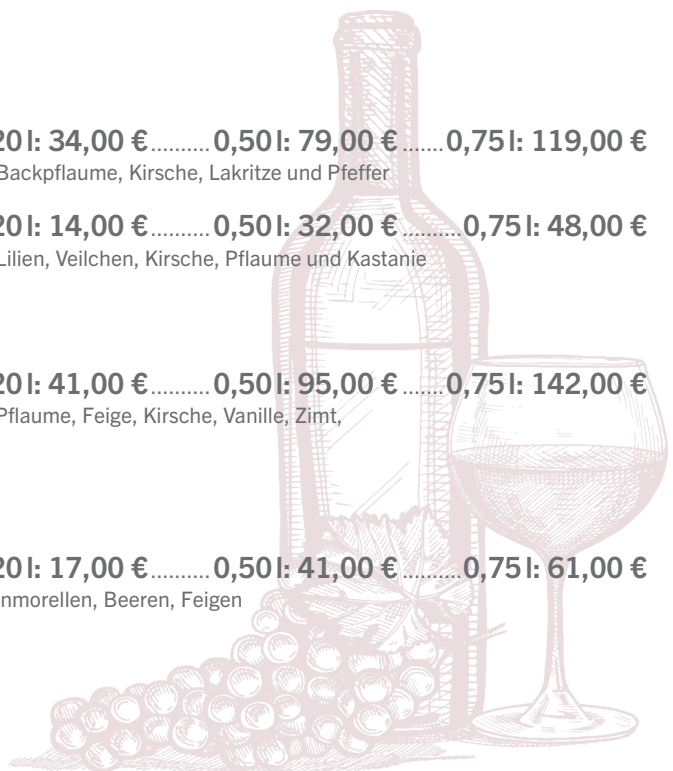

WÜRTTEMBERG

Rot & Wild – Cuvée ..... 0,20l: 9,00 € ..... 0,50l: 21,00 € ..... 0,75l: 32,00 €
Rotwein Cuvée, Lemberger, Merlot, Cabernet Sauvignon, Qualitätswein, trocken | Weingut Privatkellerei Hirsch |
Beere, Kirsche, Pflaume, Rhabarber, Kaffee, Tabak

INTERNATIONALE ROTWEINE

ITALIEN – PIEMONTE

Barolo – Nebbiolo..... 0,20l: 26,00 € ..... 0,50l: 61,00 € ..... 0,75l: 92,00 €
Nebbiolo, DOP, trocken | Weingut Cantine Ascheri Giacomo | Erdbeere, Brombeere, Veilchen,
Gewürznelke und Süßholz

ITALIEN – TOSKANA

**Castello Banfi Brunello
di Montalcino D.O.C.G.**..... 0,20l: 34,00 € ..... 0,50l: 79,00 € ..... 0,75l: 119,00 €
Sangiovese Grosso, DOCG, trocken | Weingut Castello Banfi | Backpflaume, Kirsche, Lakritze und Pfeffer

Chianti Classico – Sangiovese..... 0,20l: 14,00 € ..... 0,50l: 32,00 € ..... 0,75l: 48,00 €
Sangiovese Grosso, DOCG, trocken | Weingut Castello Banfi | Lilien, Veilchen, Kirsche, Pflaume und Kastanie

ITALIEN – VENETIEN

Costasera Amarone – Cuvée ..... 0,20l: 41,00 € ..... 0,50l: 95,00 € ..... 0,75l: 142,00 €
Molinara, Rondinella, Corvina, DOP, trocken | Weingut Masi | Pflaume, Feige, Kirsche, Vanille, Zimt,
Kakao und Veilchen

FRANKREICH – BURGUND

Pinot Noir – Spätburgunder ..... 0,20l: 17,00 € ..... 0,50l: 41,00 € ..... 0,75l: 61,00 €
Spätburgunder, A.C., trocken | Weingut Louis Latour | Schattenmorellen, Beeren, Feigen